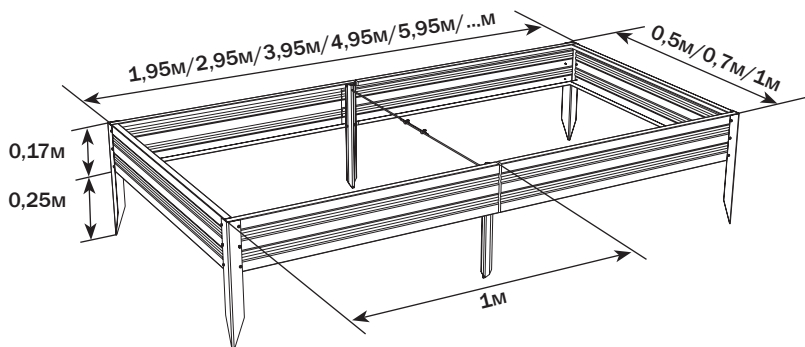

Технический паспорт стр. 2-5 | Инструкция по сборке стр. 6-10

Описание

Грядка оцинкованная «Премиум» предназначена для формирования грядок на дачных и приусадебных участках в открытом грунте и в теплицах. Ширина бордюра 1 м, 0,7 м или 0,5 м. Необходимая длина достигается покупкой дополнительных пакетов с удлиняющими вставками и добавлением к базовой длине 1 м. Необходимая высота достигается покупкой дополнительных пакетов с удлиняющими вставками и доборных элементов. Доборные элементы - это такие же детали, из которых состоит грядка. Высота установленного бордюра 17 см или 34 см от уровня грунта, опоры заглубляются в грунт на 25 см.

После размещения собранной грядки на месте установки равномерно заглубите фиксаторы и угловые накладки в грунт, не допуская перекосов.

Перед началом эксплуатации грядка должна быть собрана и установлена в соответствии с инструкцией. Разбирать на зимний период не требуется.