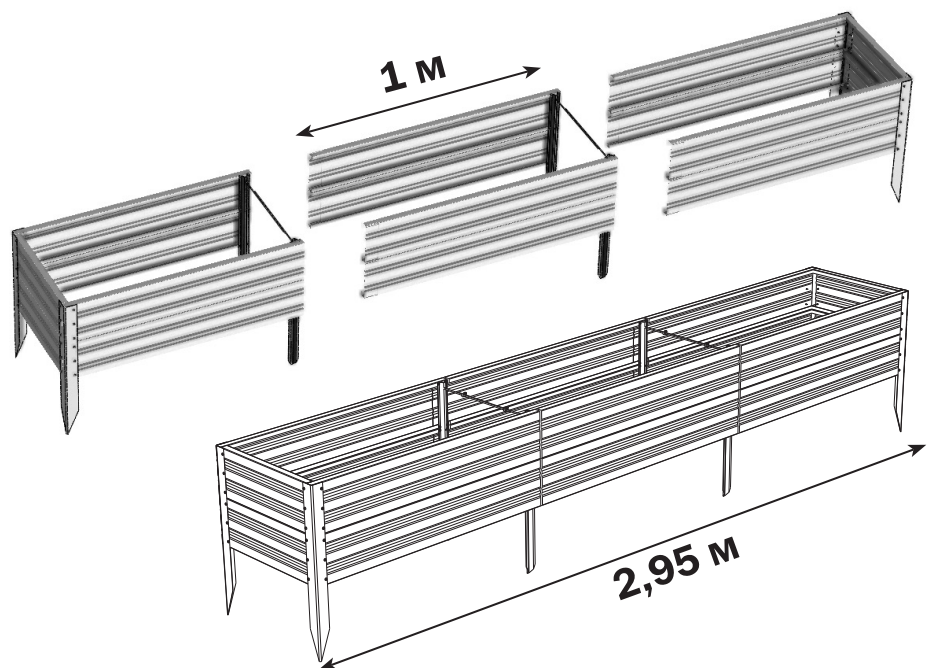

УДЛИНЕНИЕ БАЗЫ ВСТАВКОЙ (высота 0,34 м)