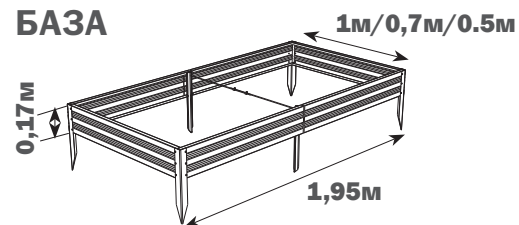

Технический паспорт стр. 2-5 | Инструкция по сборке стр. 6-10

Описание

Грядка оцинкованная «Премиум» предназначена для формирования грядок на дачных и приусадебных участках в открытом грунте и в теплицах. Ширина бордюра 1 м, 0,7 м или 0,5 м. Необходимая длина достигается покупкой дополнительных пакетов с удлиняющими вставками и добавлением к базовой длине 1 м. Необходимая высота достигается покупкой дополнительных пакетов с удлиняющими вставками и доборных элементов. Доборные элементы - это такие же детали, из которых состоит грядка. Высота установленного бордюра 17 см или 34 см от уровня грунта, опоры заглубляются в грунт на 25 см.

После размещения собранной грядки на месте установки равномерно заглубите фиксаторы и угловые накладки в грунт, не допуская перекосов.

Перед началом эксплуатации грядка должна быть собрана и установлена в соответствии с инструкцией. Разбирать на зимний период не требуется.

КОМПЛЕКТАЦИЯ ДЕТАЛЬНАЯ

БАЗА

ВСТАВКА

БАЗА (высота 0,17 м; длина 2 м)

№	вид	наименование	длина деталей, м	количество, шт.		
				ширина грядки 1 м	ширина грядки 0,7 м	ширина грядки 0,5 м
1		Доска грядки	0,95	4	2	2
2		Доска грядки	0,65	-	2	-
3		Доска грядки	0,45	-	-	2
4		Доска грядки с усадкой	1,05	2		
5		Угловая накладка	0,42	4		
6		Стяжка	0,55	2		
7		Фиксатор	0,42	2		
8		Саморез		32		
9		Зажим		2		