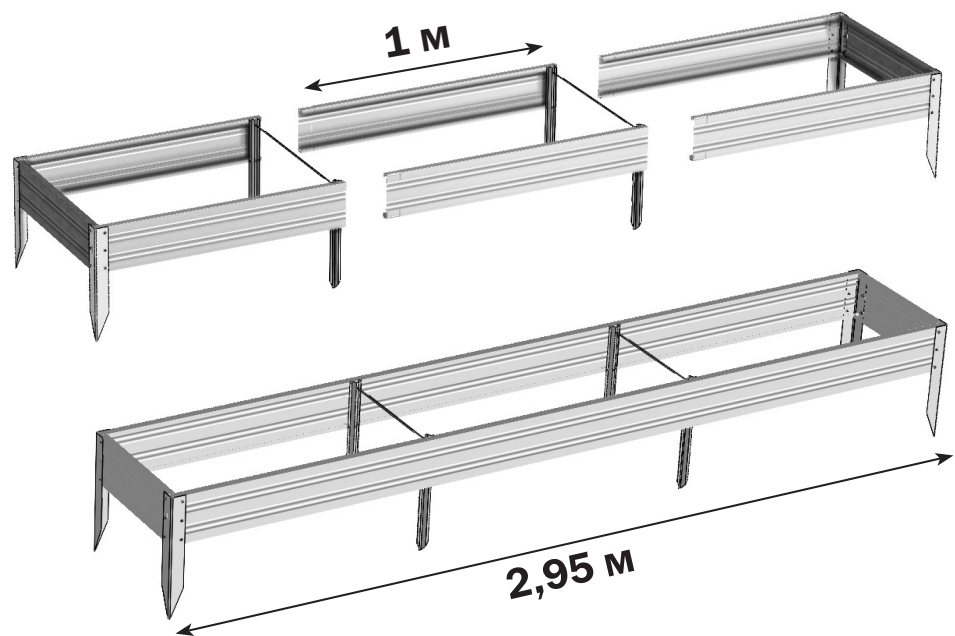

УДЛИНЕНИЕ БАЗЫ ВСТАВКОЙ (высота 0,17 м)