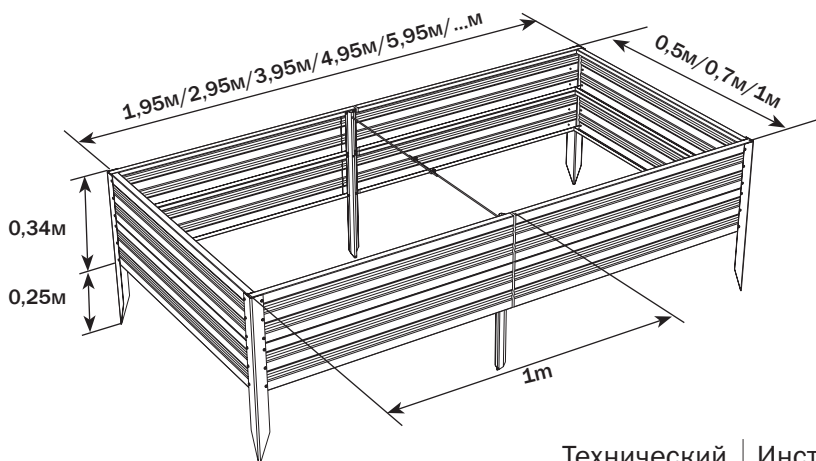

Технический паспорт стр. 2-5 | Инструкция по сборке стр. 6-10

Описание

Грядка оцинкованная «Премиум» предназначена для формирования грядок на дачных и приусадебных участках в открытом грунте и в теплицах. Ширина бордюра 1 м, 0,7 м или 0,5 м. Необходимая длина достигается покупкой дополнительных пакетов с удлиняющими вставками и добавлением к базовой длине 1 м. Необходимая высота достигается покупкой дополнительных пакетов с удлиняющими вставками и доборных элементов. Доборные элементы - это такие же детали, из которых состоит грядка. Высота установленного бордюра 17 см или 34 см от уровня грунта, опоры заглубляются в грунт на 25 см.