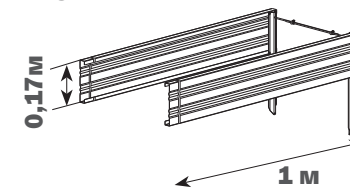

Технический паспорт стр. 2-5 | Инструкция по сборке стр. 6-10

Описание

Грядка оцинкованная «Премиум» предназначена для формирования грядок на дачных и приусадебных участках в открытом грунте и в теплицах. Ширина бордюра 1 м, 0,7 м или 0,5 м. Необходимая длина достигается покупкой дополнительных пакетов с удлиняющими вставками и добавлением к базовой длине 1 м. Необходимая высота достигается покупкой дополнительных пакетов с удлиняющими вставками и доборных элементов. Доборные элементы - это такие же детали, из которых состоит грядка. Высота установленного бордюра 17 см или 34 см от уровня грунта, опоры заглубляются в грунт на 25 см.

КОМПЛЕКТАЦИЯ ДЕТАЛЬНАЯ

БАЗА

ВСТАВКА

БАЗА (высота 0,17 м; длина 2 м)

№	вид	наименование	длина деталей, м	количество, шт.		
				ширина грядки 1 м	ширина грядки 0,7 м	ширина грядки 0,5 м
1		Доска грядки	0,95	4	2	2
2		Доска грядки	0,65	-	2	-
3		Доска грядки	0,45	-	-	2
4		Доска грядки с усадкой	1,05	2		
5		Угловая накладка	0,42	4		
6		Стяжка	0,55	2		
7		Фиксатор	0,42	2		
8		Саморез		32		
9		Зажим		2		

ВСТАВКА (высота 0,17 м; удлинение грядки на 1 м)

9		Доска грядки с усадкой	1,05	2		
10		Стяжка	0,55	2		
11		Фиксатор	0,42	2		
12		Саморез		8		
13		Зажим		2		

БАЗА

ВСТАВКА

БАЗА (высота 0,34 м; длина 2 м)

№	вид	наименование	длина деталей, м	количество, шт.		
				ширина грядки 1 м	ширина грядки 0,7 м	ширина грядки 0,5 м
1		Доска грядки	0,95	8	4	4
2		Доска грядки	0,65	-	4	-
3		Доска грядки	0,45	-	-	4
4		Доска грядки с усадкой	1,05	4		
5		Угловая накладка	0,59	4		
6		Стяжка	0,55	2		
7		Фиксатор	0,59	2		
8		Саморез		64		
9		Зажим		2		