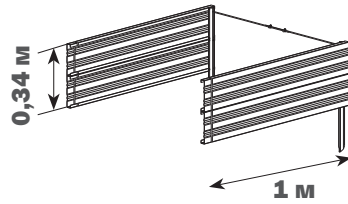

КОМПЛЕКТАЦИЯ ДЕТАЛЬНАЯ

БАЗА

ВСТАВКА

БАЗА (высота 0,17 м; длина 2 м)

№	вид	наименование	длина деталей, м	количество, шт.		
				ширина грядки 1 м	ширина грядки 0,7 м	ширина грядки 0,5 м
1		Доска грядки	0,95	4	2	2
2		Доска грядки	0,65	-	2	-
3		Доска грядки	0,45	-	-	2
4		Доска грядки с усадкой	1,05	2		
5		Угловая накладка	0,42	4		
6		Стяжка	0,55	2		
7		Фиксатор	0,42	2		
8		Саморез		32		
9		Зажим		2		

ВСТАВКА (высота 0,17 м; удлинение грядки на 1 м)

9		Доска грядки с усадкой	1,05	2		
10		Стяжка	0,55	2		
11		Фиксатор	0,42	2		
12		Саморез		8		
13		Зажим		2		

БАЗА

ВСТАВКА

БАЗА (высота 0,34 м; длина 2 м)

№	вид	наименование	длина деталей, м	количество, шт.		
				ширина грядки 1 м	ширина грядки 0,7 м	ширина грядки 0,5 м
1		Доска грядки	0,95	8	4	4
2		Доска грядки	0,65	-	4	-
3		Доска грядки	0,45	-	-	4
4		Доска грядки с усадкой	1,05	4		
5		Угловая накладка	0,59	4		
6		Стяжка	0,55	2		
7		Фиксатор	0,59	2		
8		Саморез		64		
9		Зажим		2		