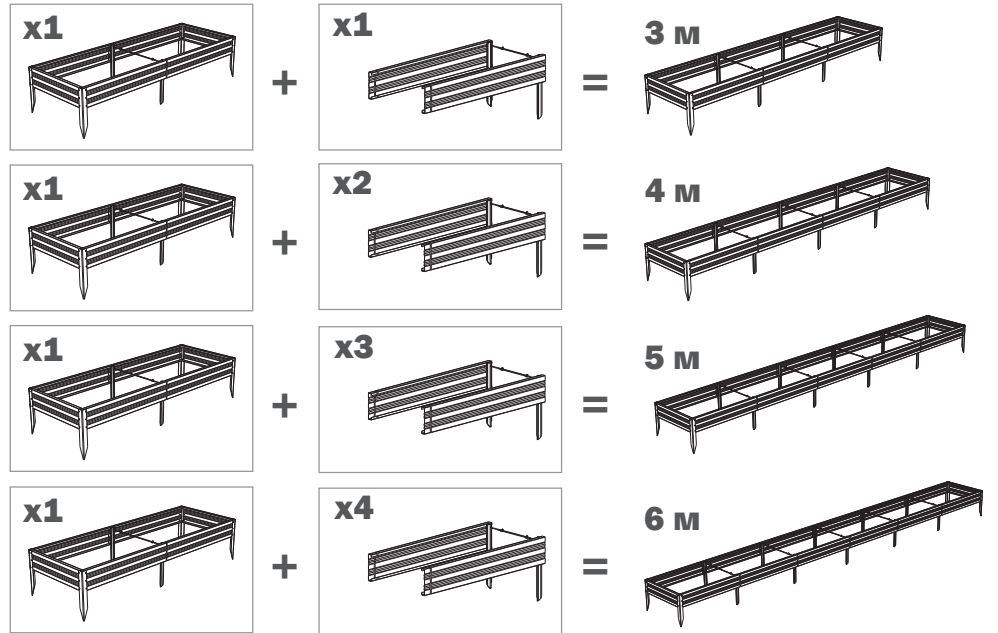

ВСТАВКА (высота 0,17 м; удлинение грядки на 1 м)

9		Доска грядки с усадкой	1,05	2		
10		Стяжка	0,55	2		
11		Фиксатор	0,42	2		
12		Саморез		8		
13		Зажим		2		

БАЗА

ВСТАВКА

БАЗА (высота 0,34 м; длина 2 м)

№	вид	наименование	длина деталей, м	количество, шт.		
				ширина грядки 1 м	ширина грядки 0,7 м	ширина грядки 0,5 м
1		Доска грядки	0,95	8	4	4
2		Доска грядки	0,65	-	4	-
3		Доска грядки	0,45	-	-	4
4		Доска грядки с усадкой	1,05	4		
5		Угловая накладка	0,59	4		
6		Стяжка	0,55	2		
7		Фиксатор	0,59	2		
8		Саморез		64		
9		Зажим		2		

ВСТАВКА (высота 0,34 м; удлинение грядки на 1 м)

9		Доска грядки с усадкой	1,05	4		
10		Стяжка	0,55	2		
11		Фиксатор	0,59	2		
12		Саморез		16		
13		Зажим		2		

СБОРКА БАЗЫ (высотой 0,17 м)

1

2

СБОРКА БАЗЫ (высотой 0,34 м)