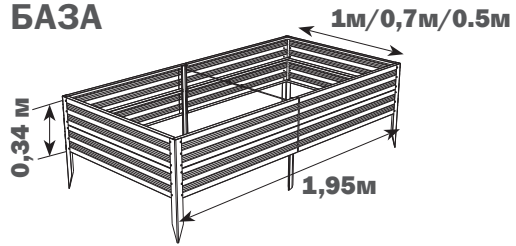

Технический паспорт стр. 2-5 | Инструкция по сборке стр. 6-10

Описание

Грядка оцинкованная «Премиум» предназначена для формирования грядок на дачных и приусадебных участках в открытом грунте и в теплицах. Ширина бордюра 1 м, 0,7 м или 0,5 м. Необходимая длина достигается покупкой дополнительных пакетов с удлиняющими вставками и добавлением к базовой длине 1 м. Необходимая высота достигается покупкой дополнительных пакетов с удлиняющими вставками и доборных элементов. Доборные элементы - это такие же детали, из которых состоит грядка. Высота установленного бордюра 17 см или 34 см от уровня грунта, опоры заглубляются в грунт на 25 см.

КОМПЛЕКТАЦИЯ ДЕТАЛЬНАЯ

БАЗА

ВСТАВКА

БАЗА (высота 0,17 м; длина 2 м)

№	вид	наименование	длина деталей, м	количество, шт.		
				ширина грядки 1 м	ширина грядки 0,7 м	ширина грядки 0,5 м
1		Доска грядки	0,95	4	2	2
2		Доска грядки	0,65	-	2	-
3		Доска грядки	0,45	-	-	2
4		Доска грядки с усадкой	1,05	2		
5		Угловая накладка	0,42	4		
6		Стяжка	0,55	2		
7		Фиксатор	0,42	2		
8		Саморез		32		
9		Зажим		2		

ВСТАВКА (высота 0,17 м; удлинение грядки на 1 м)

9		Доска грядки с усадкой	1,05	2		
10		Стяжка	0,55	2		
11		Фиксатор	0,42	2		
12		Саморез		8		
13		Зажим		2		

БАЗА

ВСТАВКА

БАЗА (высота 0,34 м; длина 2 м)

№	вид	наименование	длина деталей, м	количество, шт.		
				ширина грядки 1 м	ширина грядки 0,7 м	ширина грядки 0,5 м
1		Доска грядки	0,95	8	4	4
2		Доска грядки	0,65	-	4	-
3		Доска грядки	0,45	-	-	4
4		Доска грядки с усадкой	1,05	4		
5		Угловая накладка	0,59	4		
6		Стяжка	0,55	2		
7		Фиксатор	0,59	2		
8		Саморез		64		
9		Зажим		2		