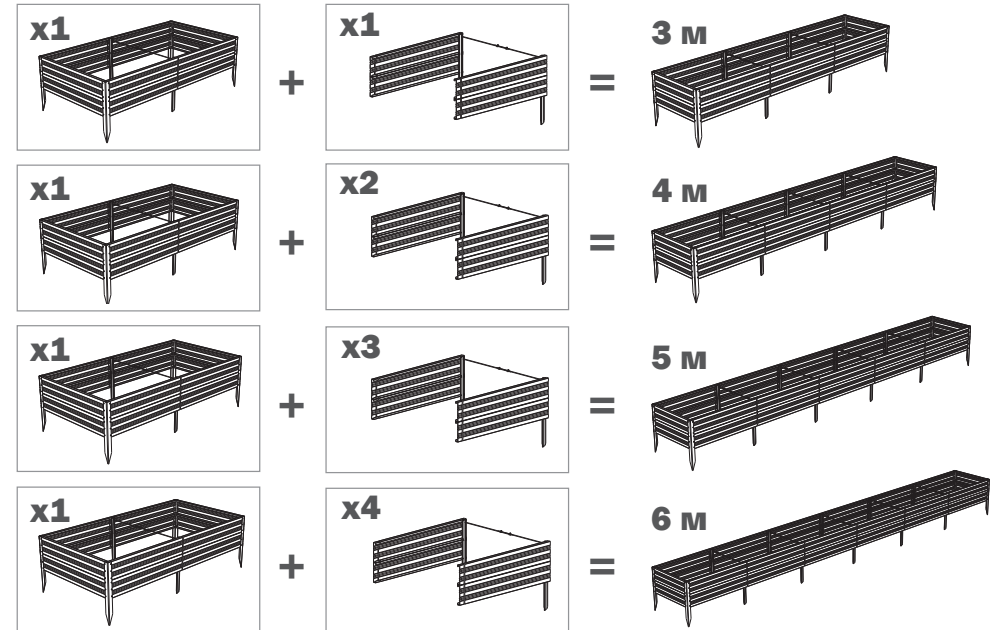

КОМПЛЕКТАЦИЯ ДЕТАЛЬНАЯ

БАЗА

ВСТАВКА

БАЗА (высота 0,17 м; длина 2 м)

№	вид	наименование	длина деталей, м	количество, шт.		
				ширина грядки 1 м	ширина грядки 0,7 м	ширина грядки 0,5 м
1		Доска грядки	0,95	4	2	2
2		Доска грядки	0,65	-	2	-
3		Доска грядки	0,45	-	-	2
4		Доска грядки с усадкой	1,05	2		
5		Угловая накладка	0,42	4		
6		Стяжка	0,55	2		
7		Фиксатор	0,42	2		
8		Саморез		32		
9		Зажим		2		

ВСТАВКА (высота 0,17 м; удлинение грядки на 1 м)

9		Доска грядки с усадкой	1,05	2		
10		Стяжка	0,55	2		
11		Фиксатор	0,42	2		
12		Саморез		8		
13		Зажим		2		

БАЗА

ВСТАВКА

БАЗА (высота 0,34 м; длина 2 м)

№	вид	наименование	длина деталей, м	количество, шт.		
				ширина грядки 1 м	ширина грядки 0,7 м	ширина грядки 0,5 м
1		Доска грядки	0,95	8	4	4
2		Доска грядки	0,65	-	4	-
3		Доска грядки	0,45	-	-	4
4		Доска грядки с усадкой	1,05	4		
5		Угловая накладка	0,59	4		
6		Стяжка	0,55	2		
7		Фиксатор	0,59	2		
8		Саморез		64		
9		Зажим		2		

ВСТАВКА (высота 0,34 м; удлинение грядки на 1 м)

9		Доска грядки с усадкой	1,05	4		
10		Стяжка	0,55	2		
11		Фиксатор	0,59	2		
12		Саморез		16		
13		Зажим		2		

СБОРКА БАЗЫ (высотой 0,17 м)

1

2

СБОРКА БАЗЫ (высотой 0,34 м)