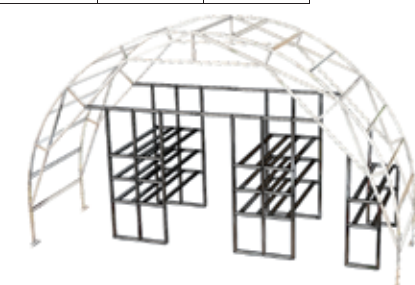

A+a+Б

Пакет №1	Пакет №2	Пакет №3
1 шт	2 шт	1 шт