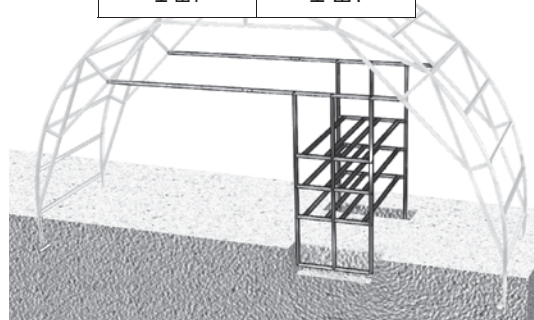

A

Пакет №1	Пакет №2
1 шт	1 шт