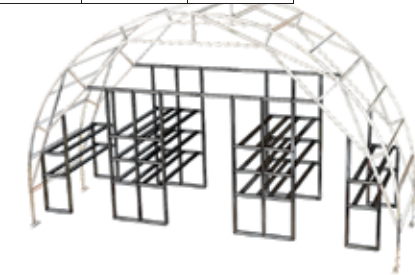

A+a+Б+Б

Пакет №1	Пакет №2	Пакет №3
1 шт	2 шт	2 шт