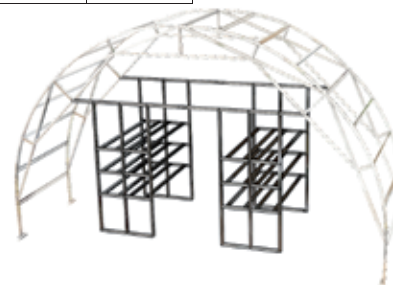

A+a

Пакет №1	Пакет №2
1 шт	2 шт