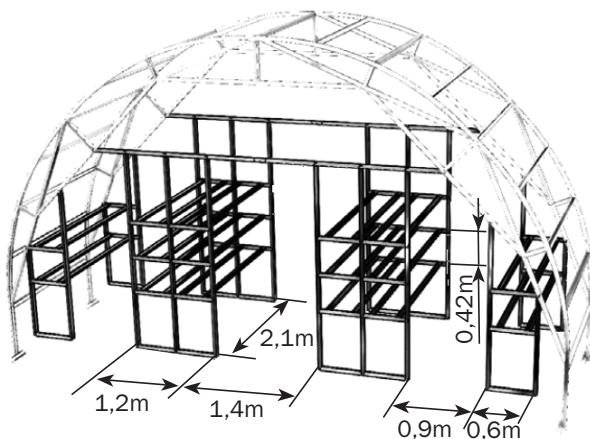

Технический паспорт

стр.2-3

Инструкция по сборке

стр.4-15