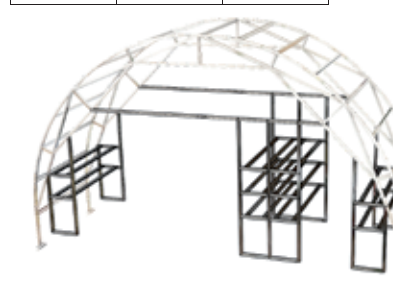

A+Б+Б

Пакет №1	Пакет №2	Пакет №3
1 шт	1 шт	2 шт